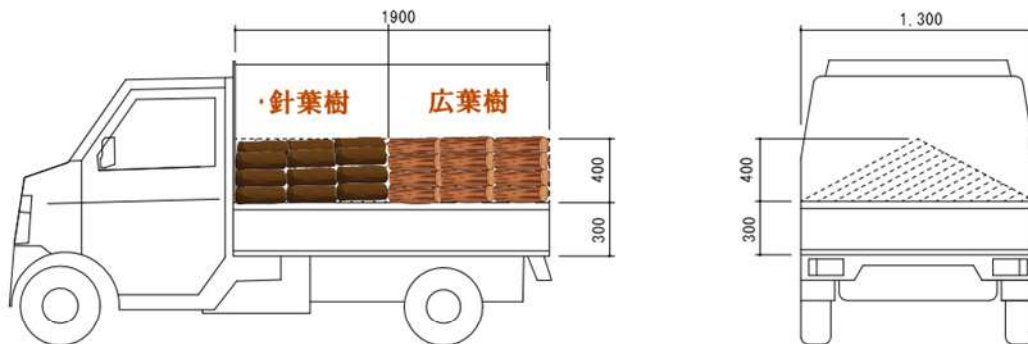

在庫限りで終了!!

マキ販売価格表

【ミックス】(広葉樹・針葉樹半々)		
軽トラック 山積み	1.3 m ³	¥13,000-
バラ販売	1.0 m ³	¥10,000-

軽トラック山積み例

【ミックス】は、半分が針葉樹・残り半分が広葉樹になります。
後で確認しますので、必ず縦で積んでください。

※注意事項※ 上図以上は別途料金です。ご注意ください。
日時を事前にご連絡下さい

販売時間 平日9:00~16:00 土曜日9:00~15:00
日曜・祝日・お盆・年末年始はお休みします。