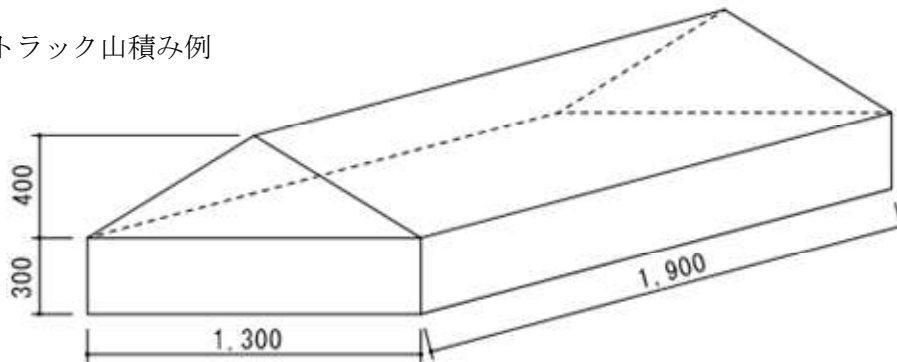

在庫限りで終了!!

マキ販売価格表

【ミックス】(広葉樹・針葉樹半々)		
軽トラック 山積み	1.3 m ³	¥13,000-
バラ販売	1.0 m ³	¥10,000-

軽トラック山積み例

【ミックス】は、半分が針葉樹・残り半分が広葉樹になります。
後で確認しますので、必ず縦で積んでください。

※注意事項※ 上図以上は別途料金です。ご注意ください。
日時を事前にご連絡下さい

販売時間 平日9:00~16:00 土曜日9:00~15:00
日曜・祝日・お盆・年末年始はお休みします。