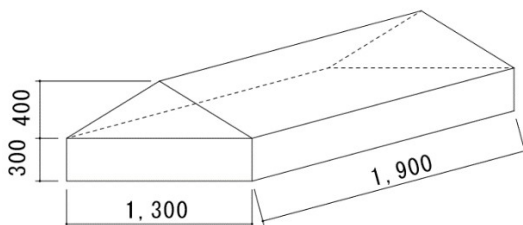

薪 販 売

里山を守る会

販売時間 : 平日9:00~17:00
寸 法 : 約40cm (誤差があります)
価 格 :

| 【ミックス】(広葉樹・針葉樹 半々) | | |
|--------------------|-------------------|----------|
| 軽トラック 山積み | 1.3m ³ | ¥13,000- |
| バラ販売 | 1.0m ³ | ¥10,000- |

| 【針葉樹】 | | |
|-----------|-------------------|---------|
| 軽トラック 山積み | 1.3m ³ | ¥9,000- |
| バラ販売 | 1.0m ³ | ¥7,000- |

軽トラック山積み例:

薪は全て屋根下で保管

購入に関しましては、以下の点をご確認・ご了承ください。

- ご来店前に事前に日時をご連絡下さい。
- 販売業務は(有)グリーン企画に委託しています。
- 上図以上の量は別途料金です。
- 1回の購入最大量は、2tダンプ1台/日までとします。