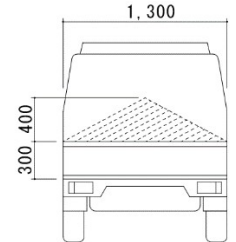

薪 販 売

里山を守る会

販売時間 : 平日9:00~17:00
寸 法 : 約40cm (誤差があります)
価 格 :

| 【ミックス】(広葉樹・針葉樹 半々) | | |
|--------------------|-------------------|----------|
| 軽トラック 山積み | 1.3m ³ | ¥13,000- |
| バラ販売 | 1.0m ³ | ¥10,000- |

| 【針葉樹】 | | |
|-----------|-------------------|---------|
| 軽トラック 山積み | 1.3m ³ | ¥9,000- |
| バラ販売 | 1.0m ³ | ¥7,000- |

軽トラック山積み例:

薪は全て屋根下で保管

購入に関しましては、以下の点をご確認・ご了承ください。

- ご来店前に事前に日時をご連絡下さい。
- 販売業務は(有)グリーン企画に委託しています。
- 上図以上の量は別途料金です。
- 1回の購入最大量は、2tダンプ1台/日までとします。