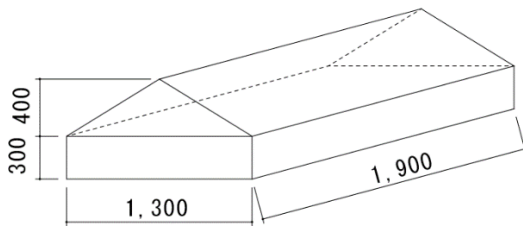

軽トラック山積み例: