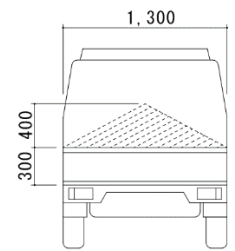

薪は全て屋根下で保管