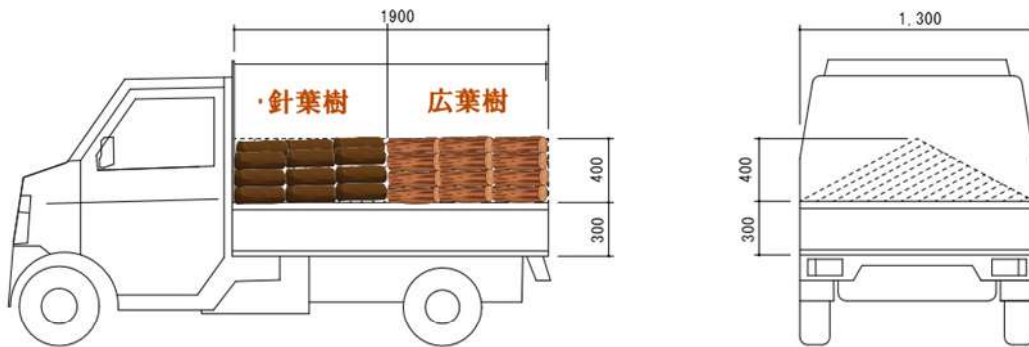

※注意事項※ 上図以上は別途料金です。ご注意ください。
日時を事前にご連絡下さい

販売時間 平日9:00~17:00

販売業務は委託販売の(有)グリーン企画に一任してあります

平成29年 4月12日

里山を守る会

0266-46-3503

0120-28-4728