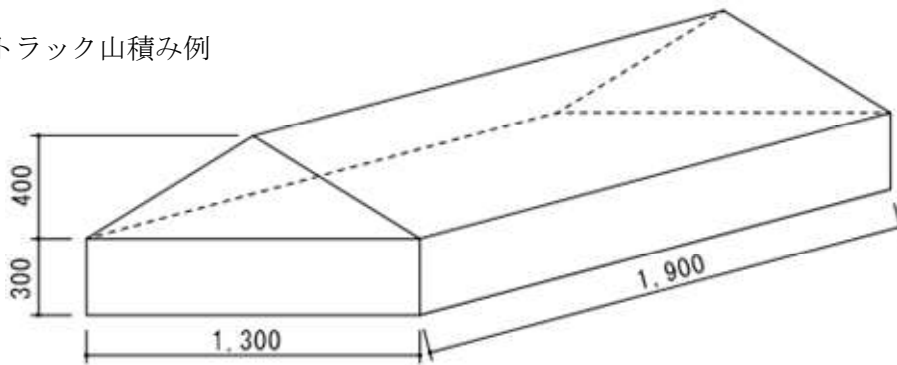

大量入荷につき
在庫限り特価販売!!

マキ販売価格表

【ミックス】(広葉樹・針葉樹半々)			特価
軽トラック 山積み	1.3 m ³	¥13,000=	
バラ販売	1.0 m ³	¥10,000=	⇒ ¥8,000-
【針葉樹】			
軽トラック 山積み	1.3 m ³	¥9,000=	⇒ ¥7,000-
バラ販売	1.0 m ³	¥7,000=	⇒ ¥6,000-

軽トラック山積み例

特価期間は、現在の在庫限りになります。
無くなり次第、通常価格になります。

【ミックス】の場合は、半分が針葉樹・残り半分が広葉樹になります。
後で確認しますので、必ず縦で積んでください。

※注意事項※ 上図以上は別途料金です。ご注意ください。
日時を事前にご連絡下さい

販売時間 平日9:00~17:00

販売業務は委託販売の(有)グリーン企画に一任してあります

平成29年 4月12日

里山を守る会

0266-46-3503

0120-28-4728