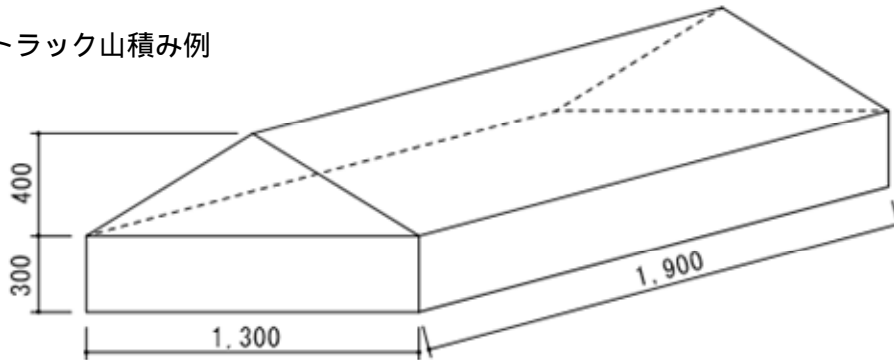

好評発売中!!

マキ販売価格表

【ミックス】(広葉樹・針葉樹半々)		
軽トラック 山積み	1.3 m ³	¥13,000-
バラ販売	1.0 m ³	¥10,000-

軽トラック山積み例

【ミックス】は、半分が針葉樹・残り半分が広葉樹になります。
後で確認しますので、必ず縦で積んでください。

注意事項 上図以上は別途料金です。ご注意ください。
日時を事前にご連絡下さい

販売時間 平日9:00~16:00 土曜日9:00~15:00
日曜・祝日・お盆・年末年始はお休みします。