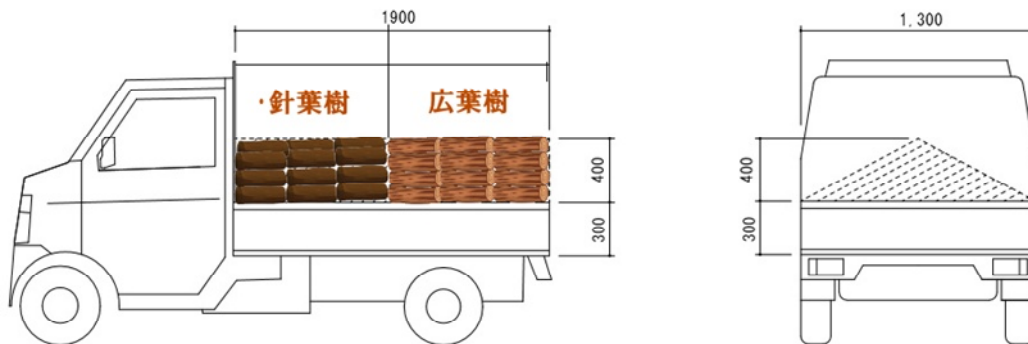

好評発売中!!

マキ販売価格表

【ミックス】(広葉樹・針葉樹半々)		
軽トラック 山積み	1.3 m ³	¥13,000-
バラ販売	1.0 m ³	¥10,000-

軽トラック山積み例

【ミックス】は、半分が針葉樹・残り半分が広葉樹になります。
後で確認しますので、必ず縦で積んでください。

注意事項 上図以上は別途料金です。ご注意ください。
日時を事前にご連絡下さい

販売時間 平日9:00~16:00 土曜日9:00~15:00
日曜・祝日・お盆・年末年始はお休みします。